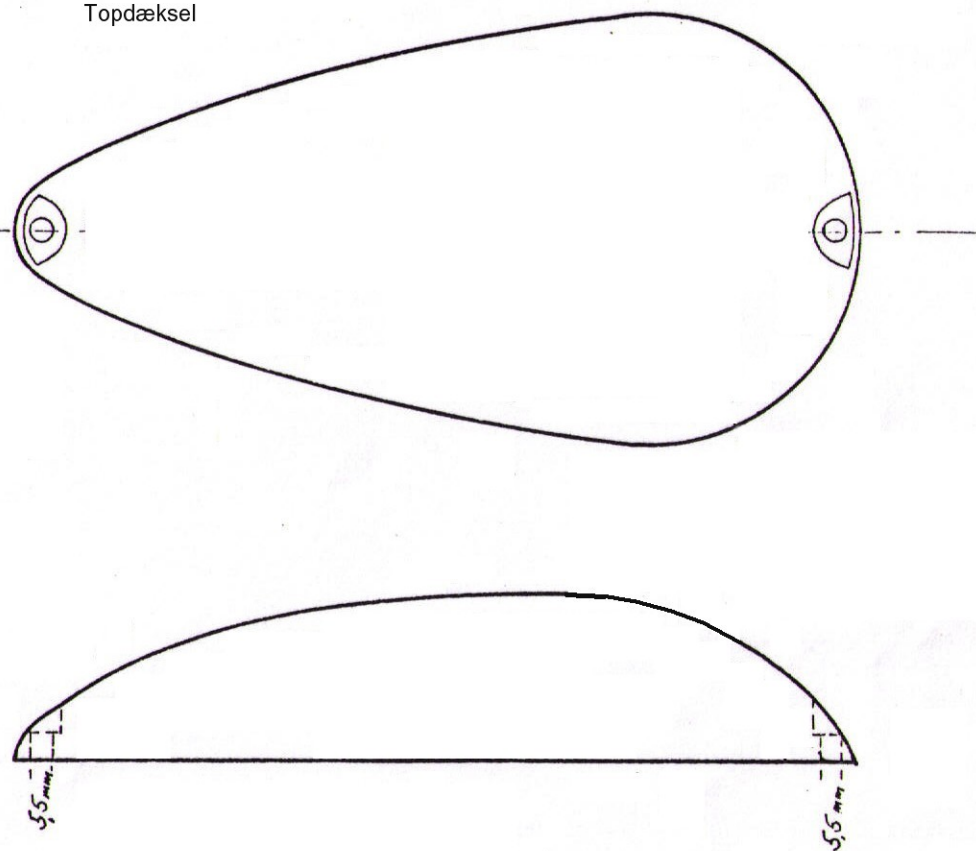

Bærende underdel

Topdæksel

Spækhugger Klubben
 Mastetop
 Tegning: 106.2
 Dato: 01.07.2010

TEGNER P.B.W.	DATO:	ANM. SKALA 1:2.	TEKN. ANM: SLPBETEGN V GROVSLP B Bærende underdel: aluminium støbegods. Topdæksel: materialevalg frit.	BADTYPE: SPÆKHUGGER	
FLIPPER SCOW 1/3 EGESKOVVEJ 3490 KVIJSTGÅRD			BETEGNELSE: MASTETOP		