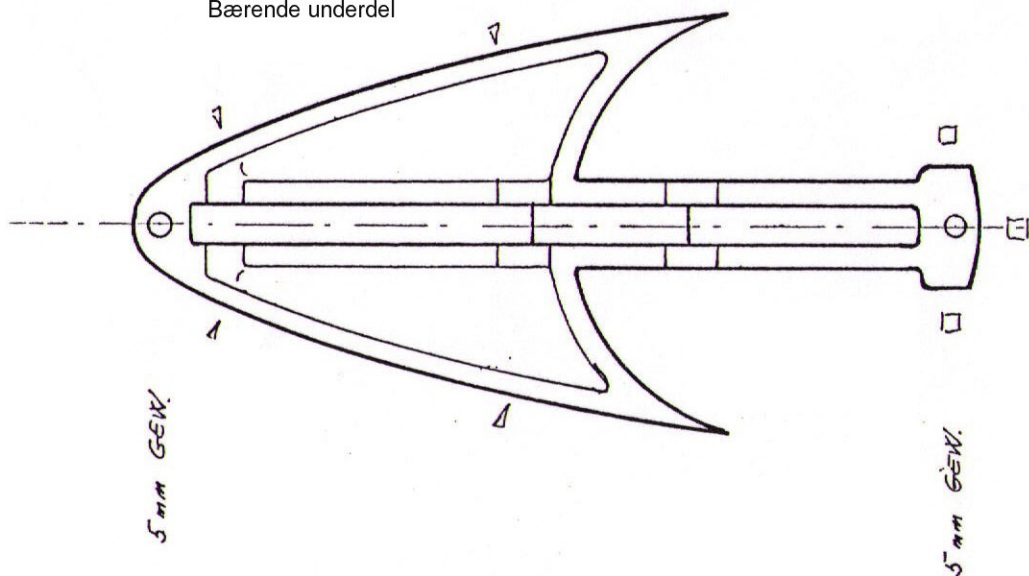

Bærende underdel

Topdæksel

Spækhugger Klubben
 Mastetop
 Tegning: 106.2
 Dato: 01.07.2010

TEGNER P.B.W.	DATO:	ANM. SKALA 1:2.	TEKN. ANM: SLPBETEGN V GROVSLP B Bærende underdel: aluminium støbegods. Topdæksel: materialevalg frit.	BADTYPE: SPÆKHUGGER	
FLIPPER SCOW 1/3 EGESKOVVEJ 3490 KVIJSTGÅRD			BETEGNELSE: MASTETOP		