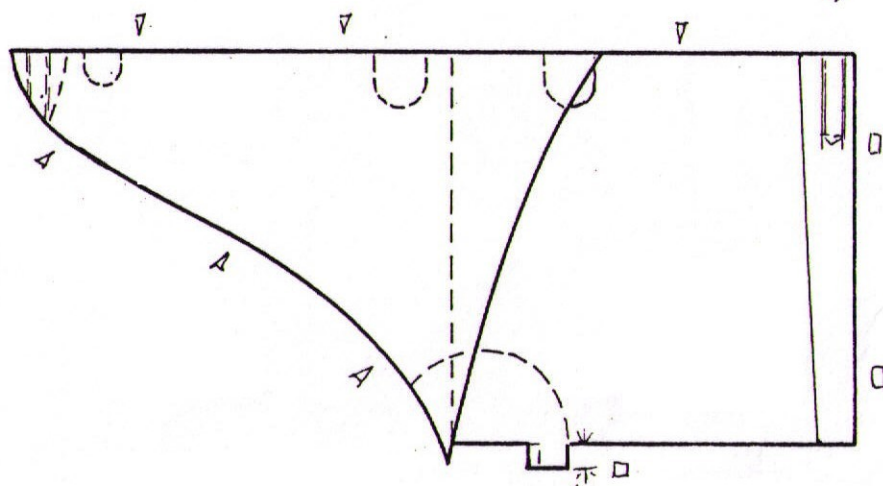

Bærende underdel

Topdæksel

Spækhugger Klubben
 Mastetop
 Tegning: 106.2
 Dato: 01.07.2010

TEGNER P.B.W.	DATO:	ANM. SKALA 1:2.	TEKN. ANM: SLPBETEGN V GROVSLP B Bærende underdel: aluminium støbegods. Topdæksel: materialevalg frit.	BADTYPE: SPÆKHUGGER	
FLIPPER SCOW 1/3 EGESKOVVEJ 3490 KVIJSTGÅRD			BETEGNELSE: MASTETOP		