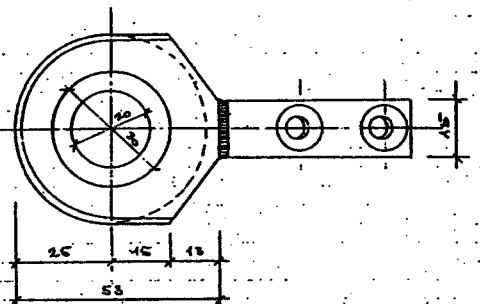

1:5

TOPPLADE FOR RORFINNE

1:2

HERTIL 2 STK M12x60 MM MASKINSKURVE
 MED 2 STK A6x50x4 MM SPANDEGLIUBE

ALT I RUSTFRIT STÅL

PÅSVEJST BOLLE: 30x8 MM RUSTFRIT STÅL

HELDESLAG FOR RORFINNE 1:1

SET NEDPÅ

STYREDELSIDE

BOENING:
DELRIN

2 STK M6x25
UNBRAKO, UNDERSENKET

1:1
HELDESLAG I RUSTFRIT STÅL
MED BØJNING I DELRIN.
HERTIL 2 STK M6x25 UNDERSENKET UNBRAKO

Dansk Spekhuggerklub
 rør og forfinne
 tegn nr: 102A
 dato : 01.01.89