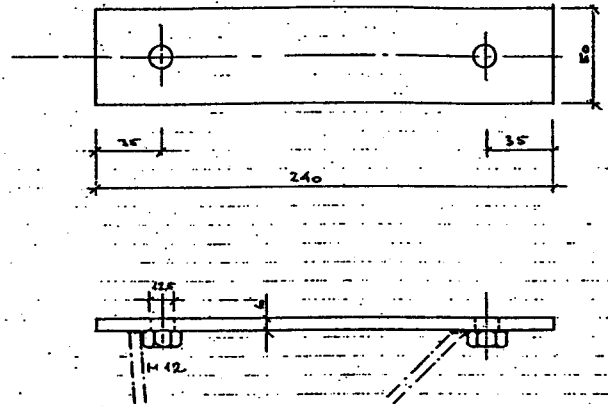

1:5

TOPPLADE FOR RORFINNE

1:2

HERTIL 2 STK M12x60 MM MASKINSKURVE
 MED 2 STK A6x50x4 MM SPANDEGLIUBE

ALT I RUSTFRIT STÅL

PÅSVEJST BOLLE: 30x8 MM RUSTFRIT STÅL

HELDESLAG FOR RORFINNE 1:1

SET NEDPÅ

STYREDELSIDE

BOENING:
DELRIN

2 STK M6x25
UNBRAKO, UNDERSENKET

1:1
HELDESLAG I RUSTFRIT STÅL
MED BØJNING I DELRIN.
HERTIL 2 STK M6x25 UNDERSENKET UNBRAKO

Dansk Spekhuggerklub
 rør og forfinne
 tegn nr: 102A
 dato : 01.01.89