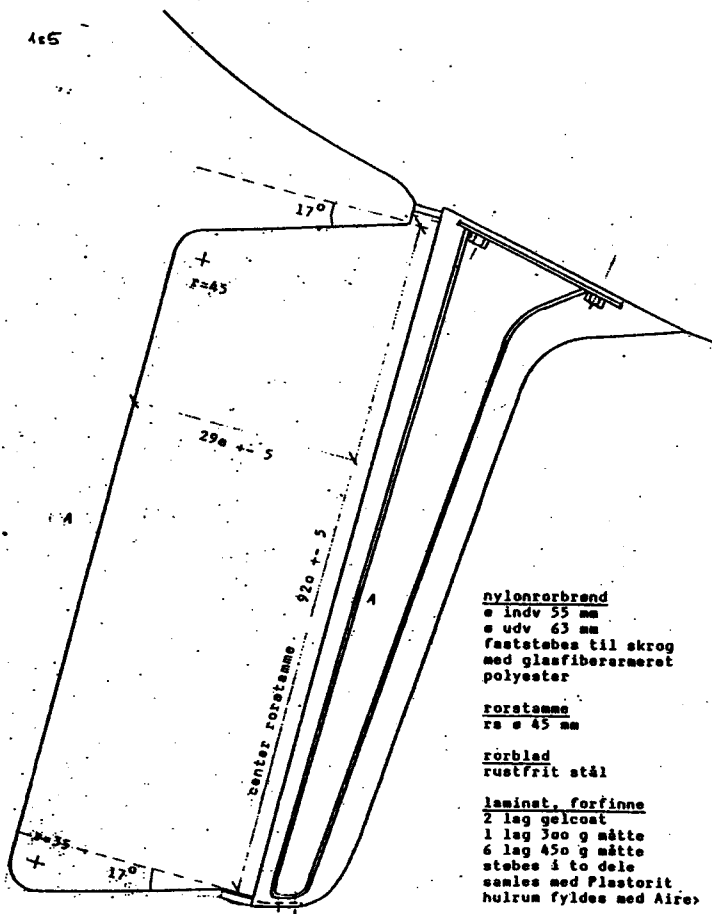

1:5

TOPPLADE FOR RORFINNE

1:2

HERTIL 2 STK M12x60 MM MASKINSKURVE
 MED 2 STK A6x50x4 MM SPANDEGLIUBE

ALT I RUSTFRIT STÅL

PÅSVEJST BOLLE: 30x8 MM RUSTFRIT STÅL

HELDESLAG FOR RORFINNE 1:1

SET NEDPÅ

STYREDELSIDE

BOENING:
DELRIN

2 STK M6x25
UNBRAKO, UNDERSENKET

1:1
HELDESLAG I RUSTFRIT STÅL
MED BØJNING I DELRIN.
HERTIL 2 STK M6x25 UNDERSENKET UNBRAKO

Dansk Spekhuggerklub
 rør og forfinne
 tegn nr: 102A
 dato : 01.01.89