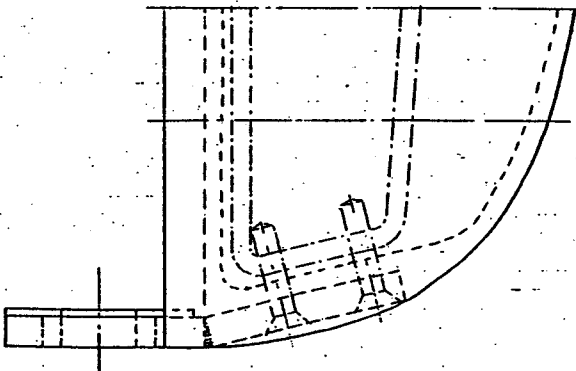

1:5

TOPPLADE FOR RORFINNE

1:2

HERTIL 2 STK M12x60 MM MASKINSKURVE
 MED 2 STK A6x50x4 MM SPANDEGLIUBE

ALT I RUSTFRIT STÅL

PÅSVEJST BOLLE: 30x8 MM RUSTFRIT STÅL

HELDESLAG FOR RORFINNE 1:1

SET NEDPÅ

STYREDELSIDE

BOENING:
DELRIN

2 STK M6x25
UNBRAKO, UNDERSENKET

1:1
HELDESLAG I RUSTFRIT STÅL
MED BØJNING I DELRIN.
HERTIL 2 STK M6x25 UNDERSENKET UNBRAKO

Dansk Spekhuggerklub
 rør og forfinne
 tegn nr: 102A
 dato : 01.01.89