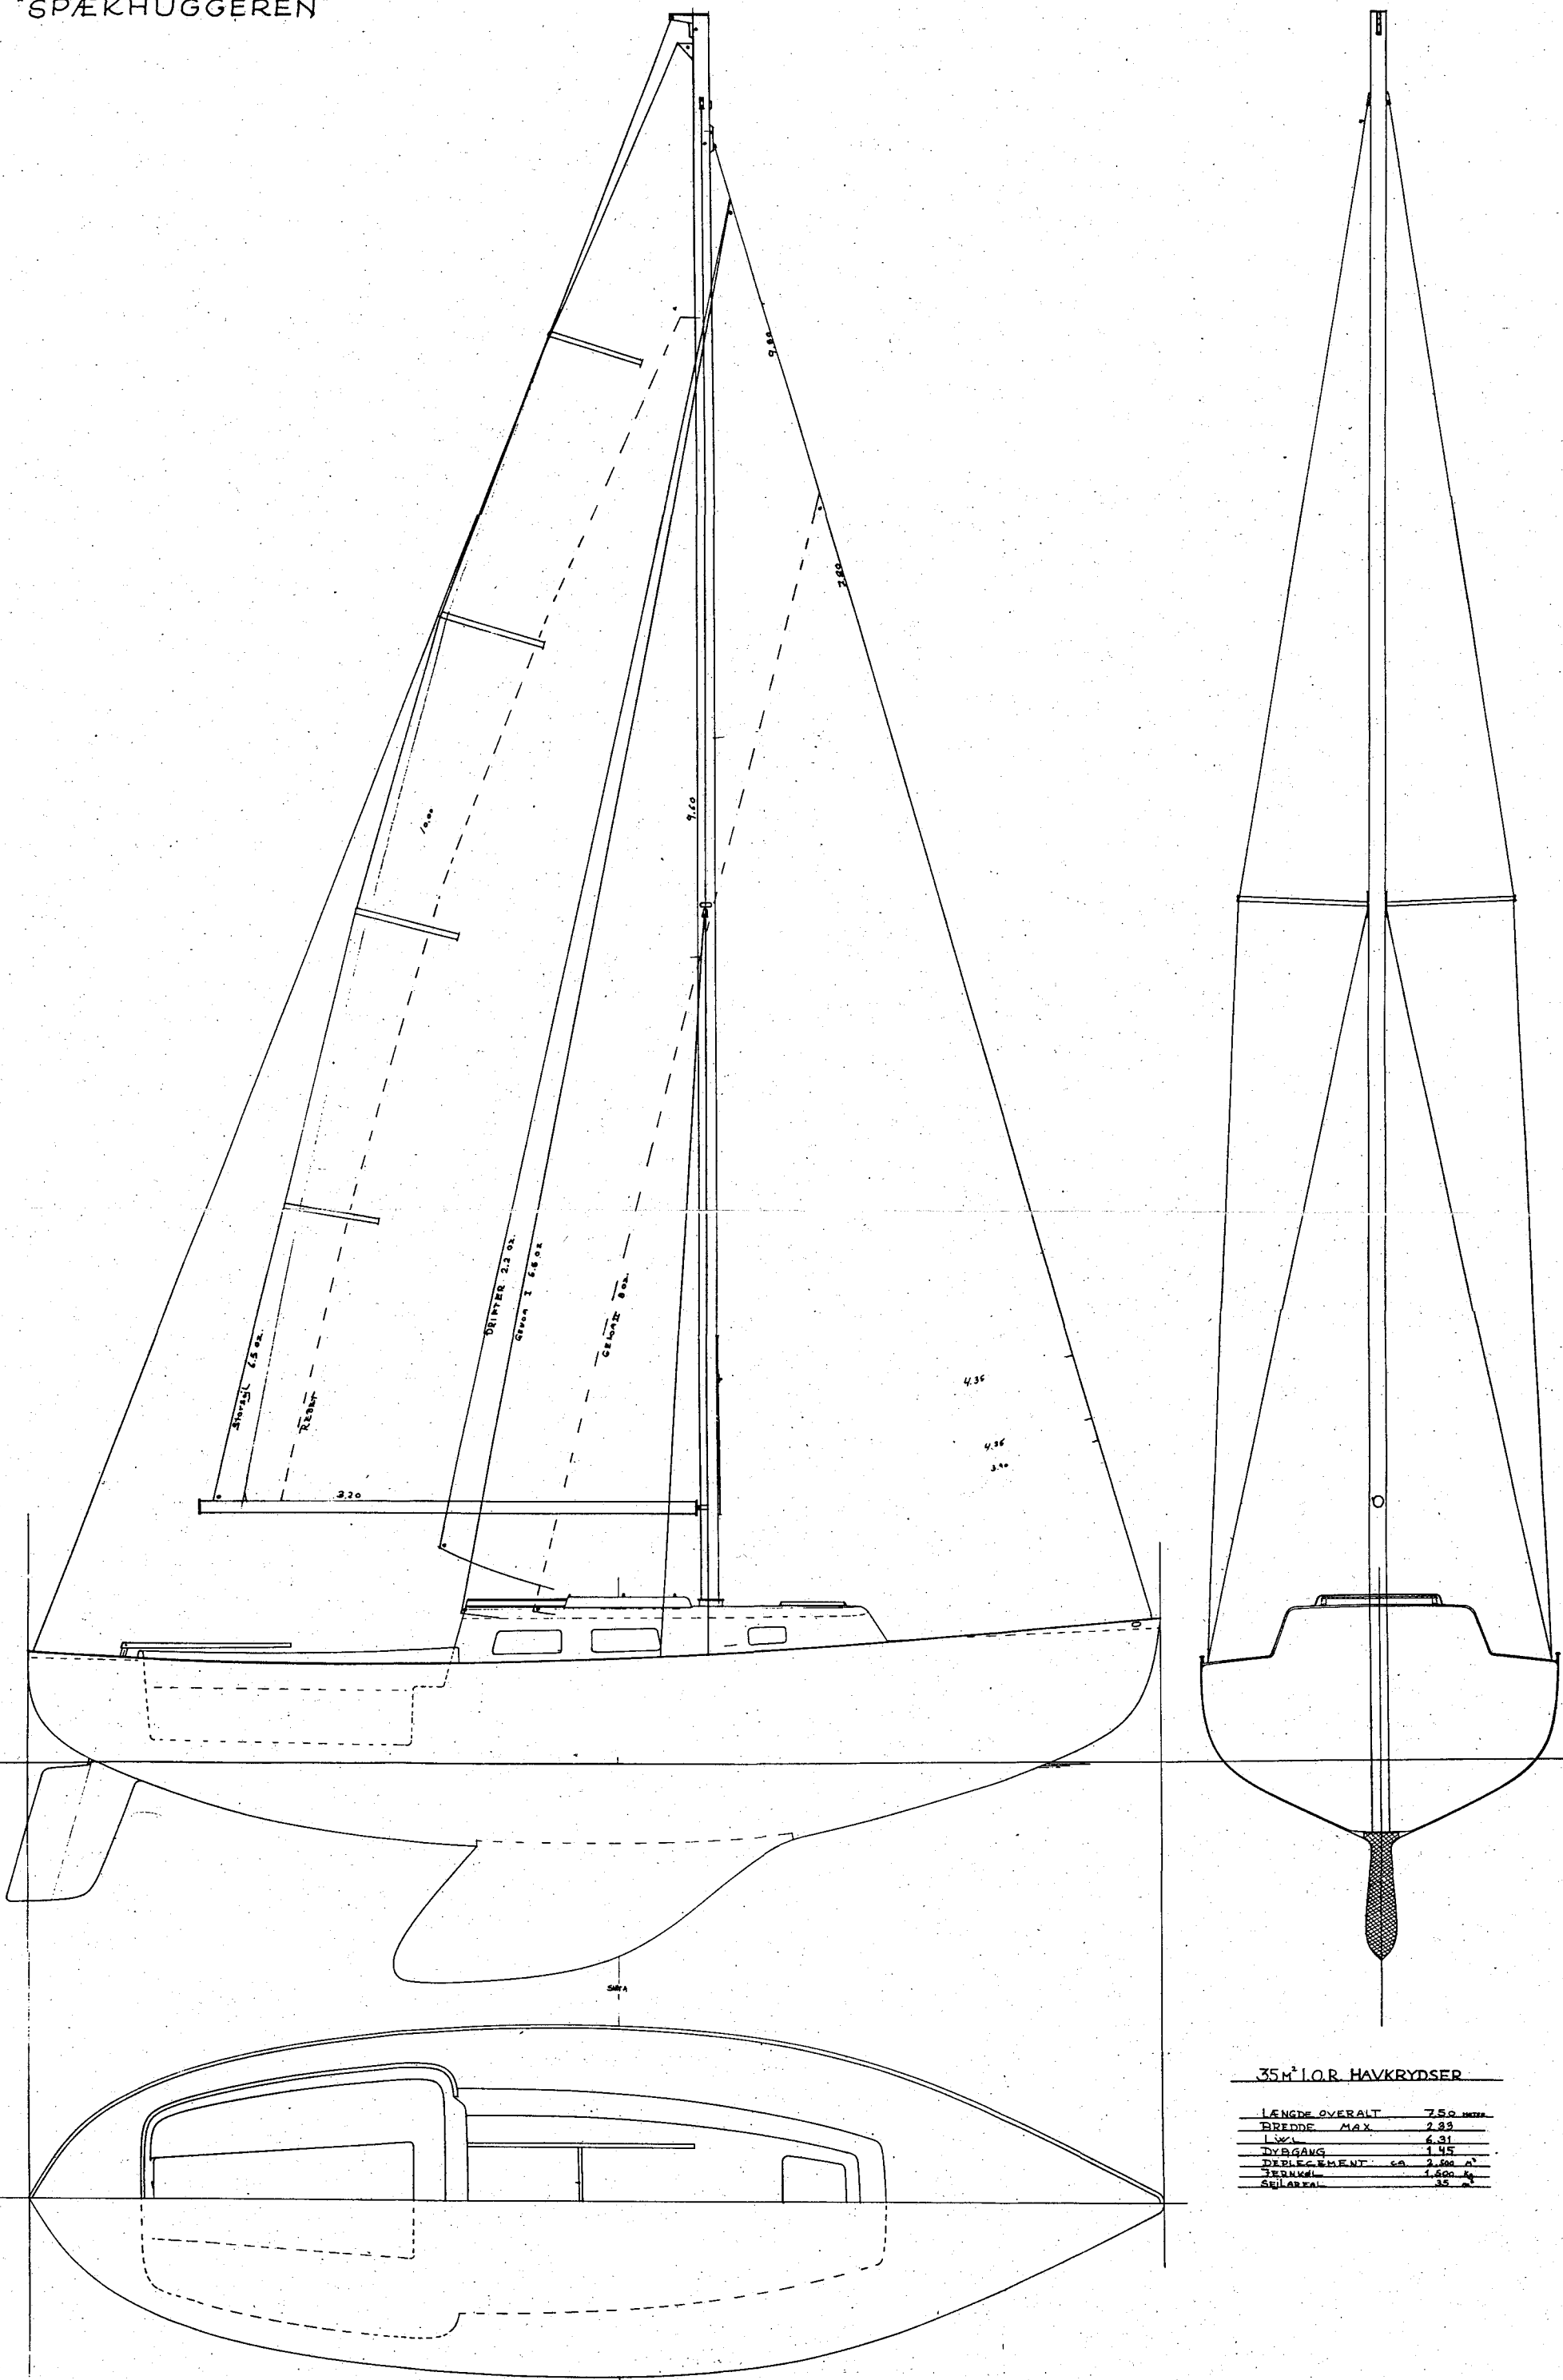

"SPÆKHUGGEREN"

35M² I.O.R. HAVKRYDSE

LENGDE OVERALT	7.50 m
BREDE MAX	2.33
LYS	6.31
DYBGANG	1.45
DEPLACEMENT ca	2.800 kg
TERRVÆI	1.600 kg
SEJLAREAL	35 m ²